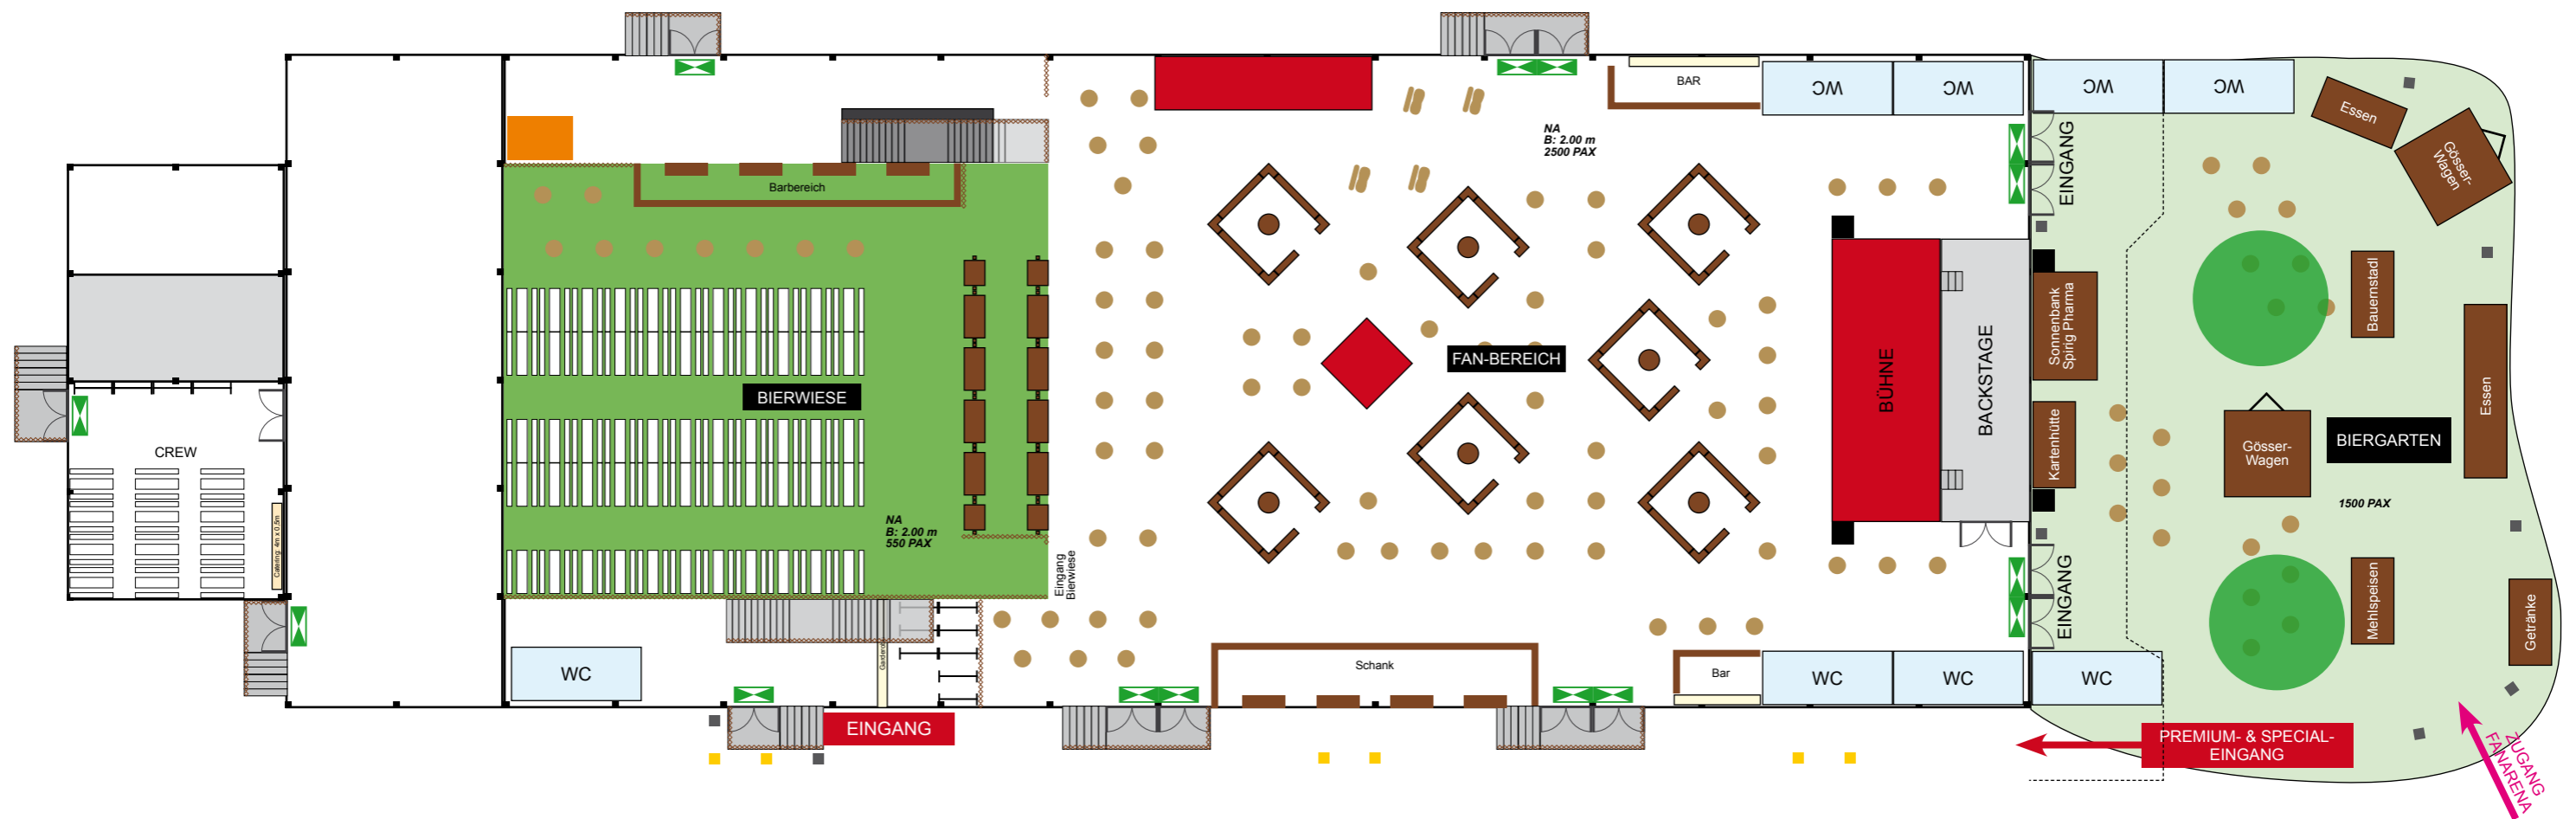

Verschaffen Sie sich einen Eindruck von der Gösser Fan-Arena!

ERDGESCHOSS: BIERWIESE & FAN-BEREICH

BIERWIESE
550 Tische pro Tag: 1 Tisch = 10 Personen