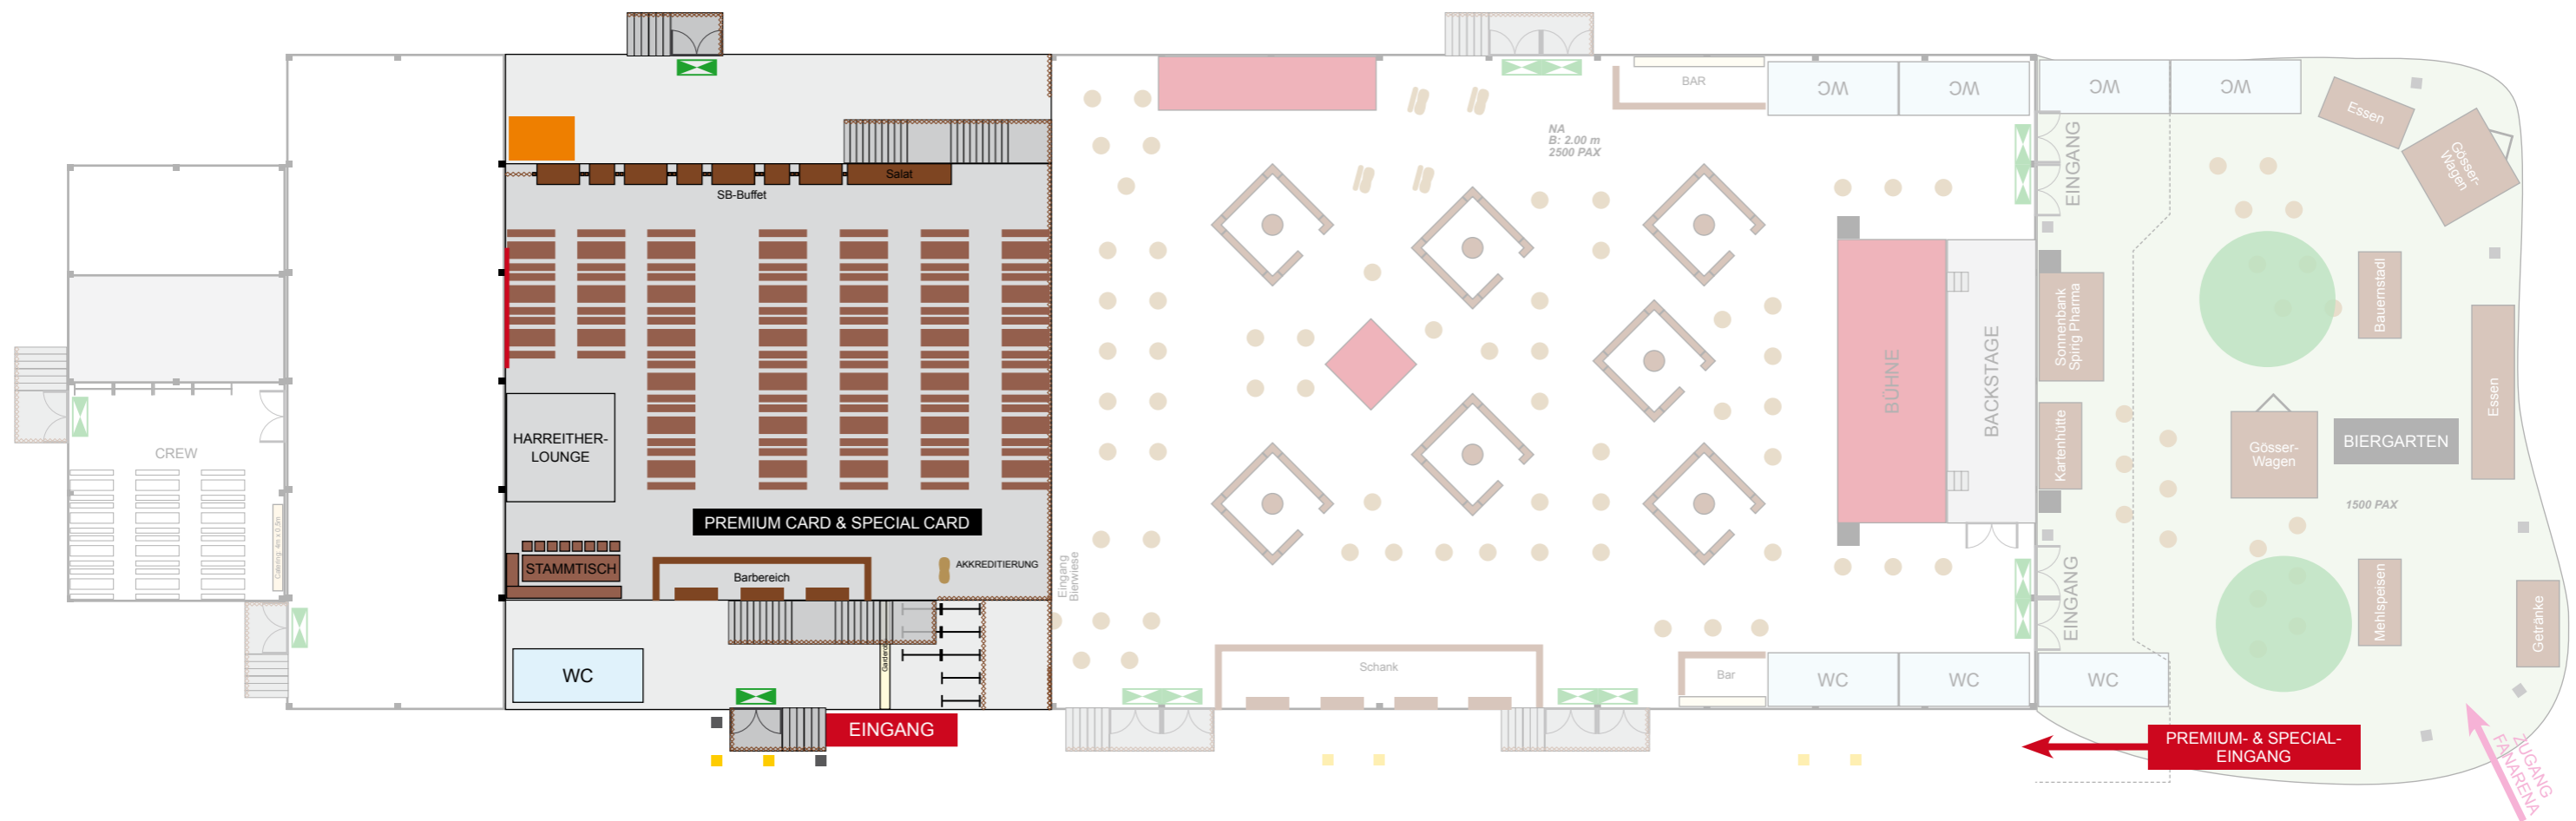

Verschaffen Sie sich einen Eindruck von der Gösser Fan-Arena!

**OBERGESCHOSS: PREMIUM CARD & SPECIAL CARD BEREICHE**

**PREMIUM CARD & SPECIAL CARD  
300 Tickets pro Tag**